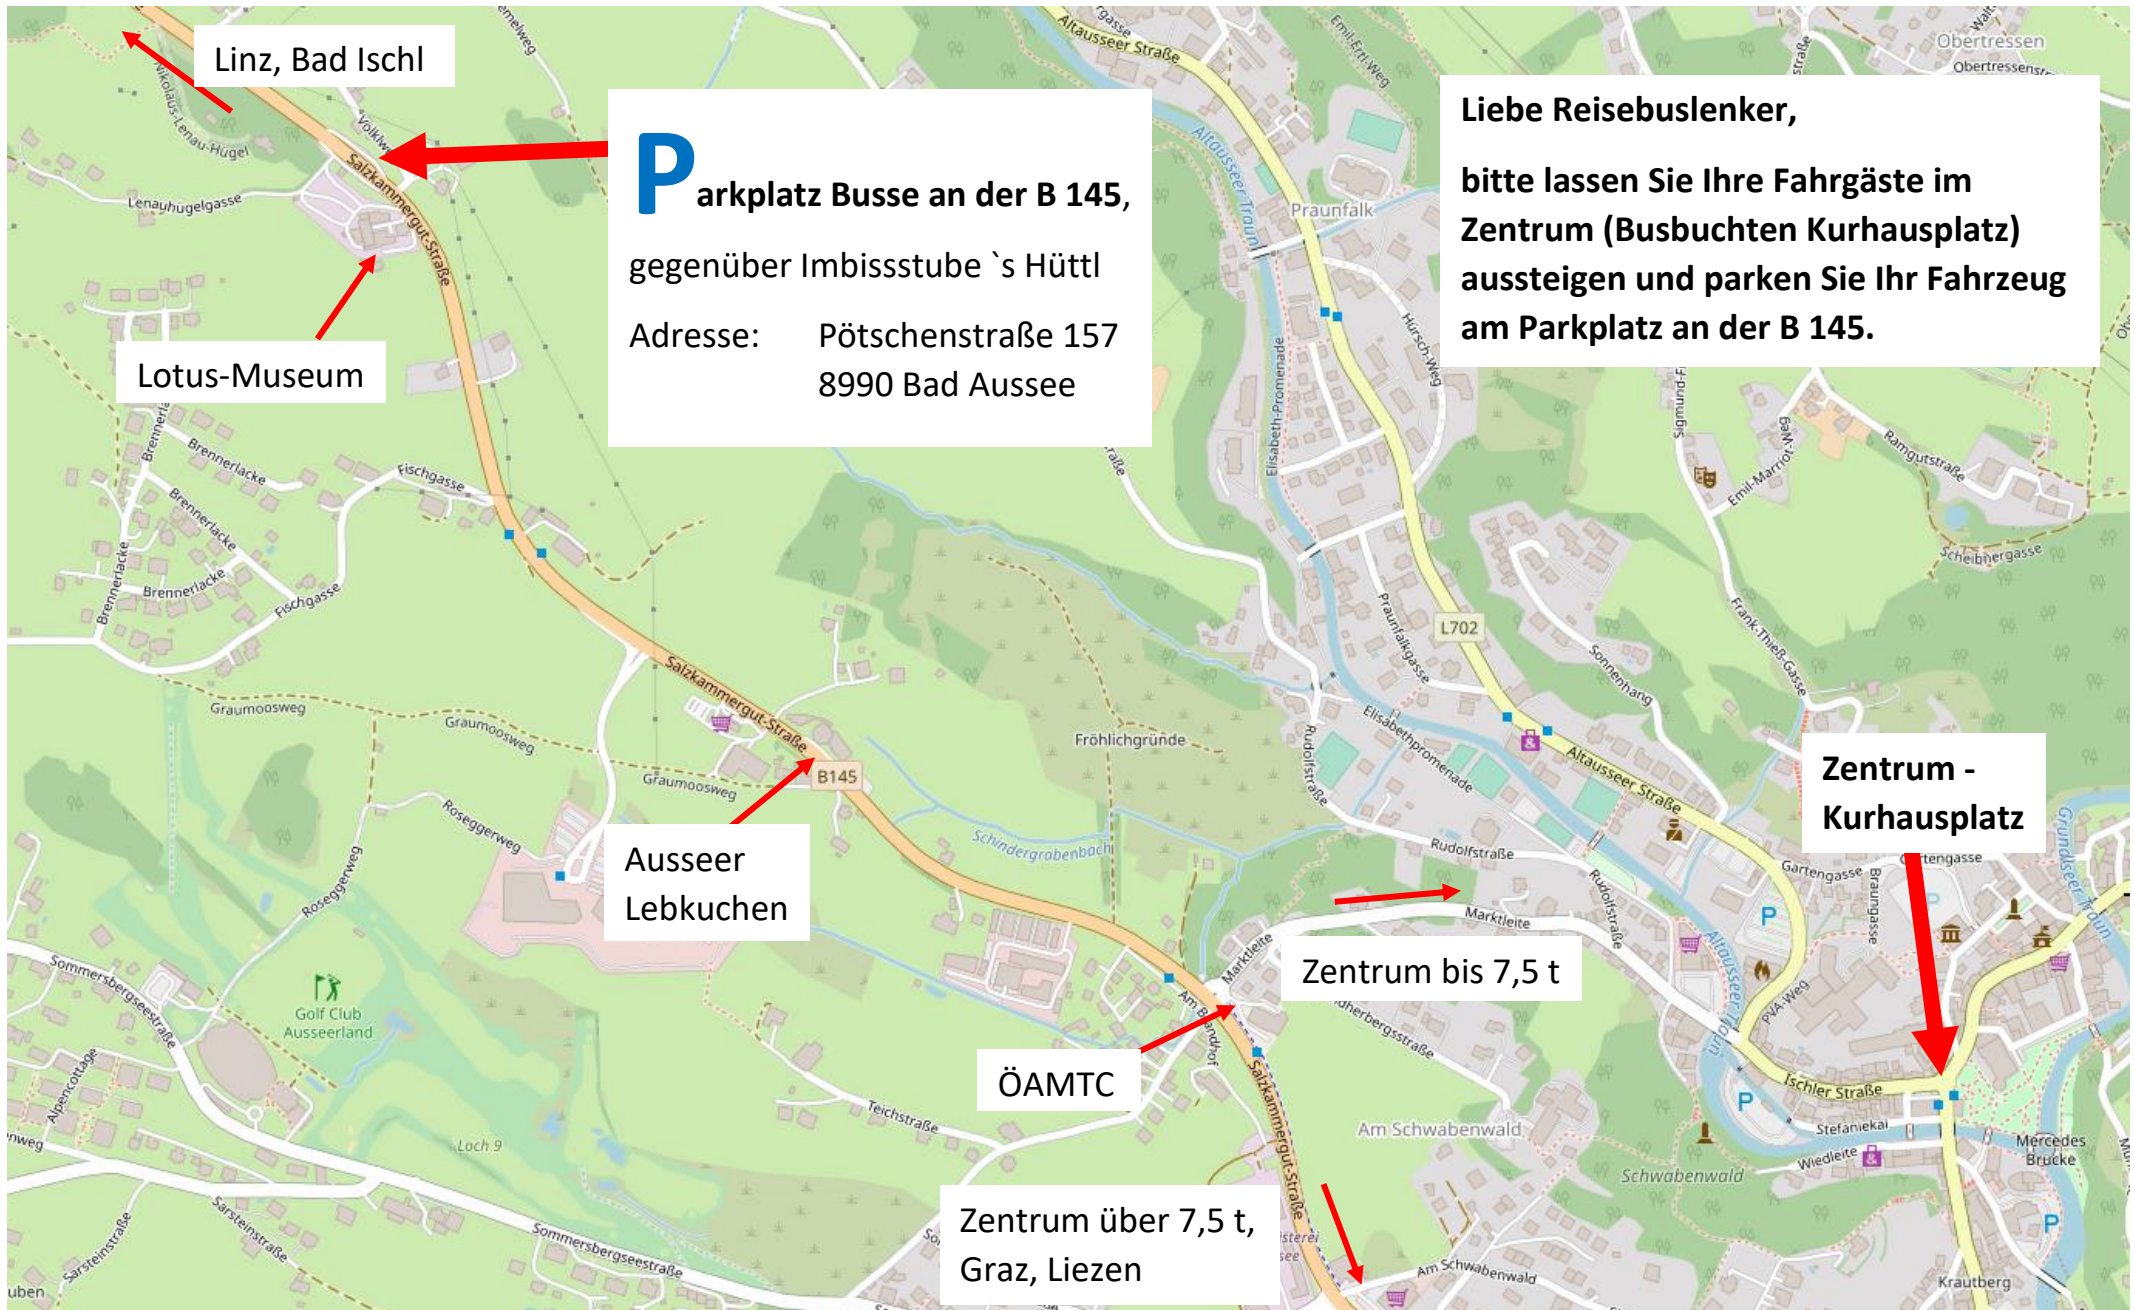

# Parkplatzinfo für Reisebusse:

Linz, Bad Ischl

Lotus-Museum

**P**arkplatz Busse an der B 145,  
gegenüber Imbissstube `s Hüttl  
Adresse: Pötschenstraße 157  
8990 Bad Aussee

Liebe Reisebuslenker,  
bitte lassen Sie Ihre Fahrgäste im  
Zentrum (Busbuchten Kurhausplatz)  
aussteigen und parken Sie Ihr Fahrzeug  
am Parkplatz an der B 145.

Ausseer  
Lebkuchen

ÖAMTC

Zentrum über 7,5 t,  
Graz, Liezen

Zentrum bis 7,5 t

Zentrum -  
Kurhausplatz